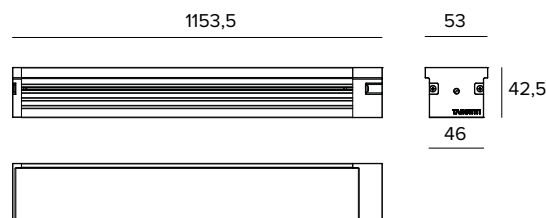

1E4318 | JEDI COMPACT Outdoor RGBW Projecteur

Projecteur linéaire orientable LED RGBW

Les valeurs photométriques de l'appareil sont disponibles dans les pages suivantes

Les données sur le dessin sont exprimées en mm.